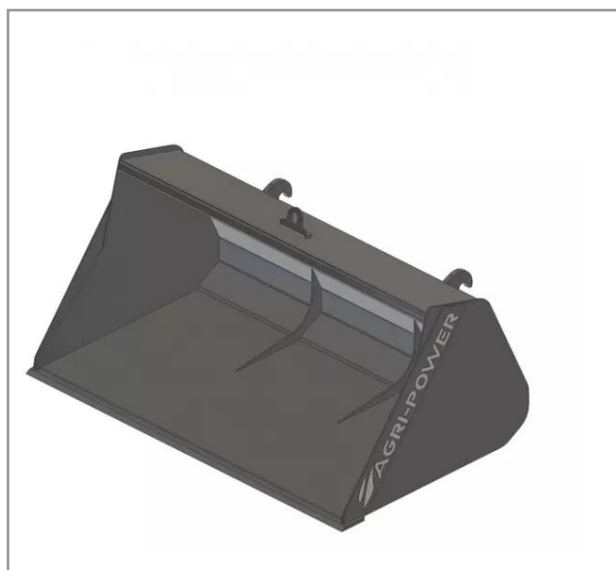

Godet frontal ap-gf a lame longueur 1500 schäffer 4350-9380

Référence : P2H11213801

Détails

Ce godet frontal est fabriqué avec une lame lisse pour charger des céréales ou de la terre. Mais également pour aplanir des surfaces lors d'opérations de terrassement.

Nous vous remercions de votre compréhension et de votre coopération.

Caractéristiques	
Affectation	SCHÄFFER 4350 à 9380
Modèle	APGF-CT1500
Hauteur (mm)	750 mm
Profondeur (mm)	940 mm
Types de produits	GODETS FRONTAUX
Quantité dans conditionnement de vente	1