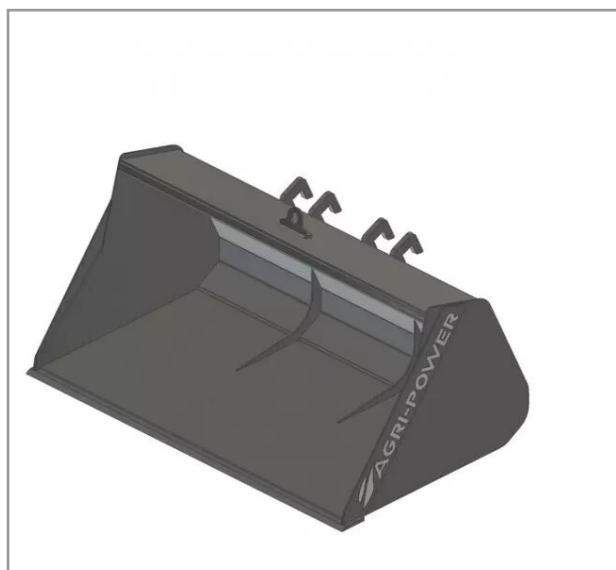

Godet frontal ap-gf a lame longueur 1500 schäffer 2026

Référence : P2H11213802

Détails

Ce godet frontal est fabriqué avec une lame lisse pour charger des céréales ou de la terre. Mais également pour aplanir des surfaces lors d'opérations de terrassement.

Nous vous remercions de votre compréhension et de votre coopération.

Caractéristiques	
Affectation	SCHÄFFER 2026
Modèle	APGF-CT1500
Hauteur (mm)	750 mm
Profondeur (mm)	940 mm
Types de produits	GODETS FRONTAUX
Quantité dans conditionnement de vente	1