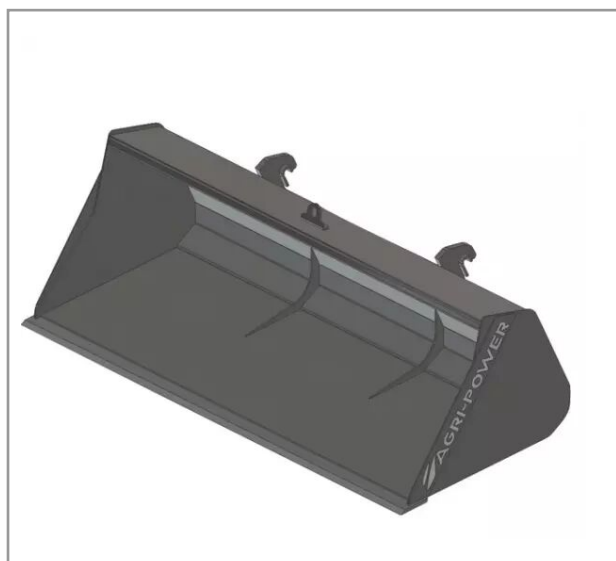

Godet frontal ap-gf a lame longueur 2100 agram

Référence : P2H11213847

Détails

Ce godet frontal est fabriqué avec une lame lisse pour charger des céréales ou de la terre. Mais également pour aplanir des surfaces lors d'opérations de terrassement.

Nous vous remercions de votre compréhension et de votre coopération.

Caractéristiques	
Affectation	AGRAM
Modèle	APGF-CF2100
Hauteur (mm)	750 mm
Profondeur (mm)	940 mm
Types de produits	GODETS FRONTAUX
Quantité dans conditionnement de vente	1