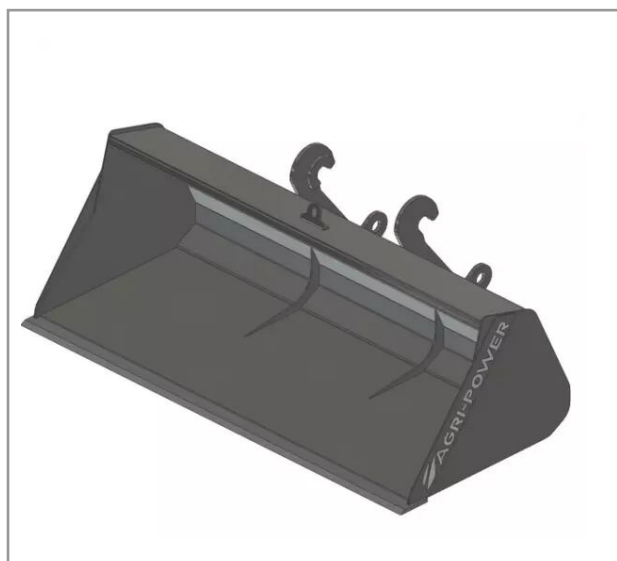

## Godet frontal ap-gf a lame longueur 2100 caterpillar

Référence : P2H11213849

### Détails

Ce godet frontal est fabriqué avec une lame lisse pour charger des céréales ou de la terre. Mais également pour aplanir des surfaces lors d'opérations de terrassement.

Garantie : L'article est garanti pendant 12 mois à dater de la livraison contre tout défaut de matière et de fabrication à l'exclusion de tout dommage ayant pour origine une cause étrangère aux produits, tels que défaut d'entretien, entretien défectueux, accident, usure normale, ou tout autre incident ne provenant pas de notre fait. Notre garantie se limite au remplacement pur et simple dans le meilleur délai possible de toute pièce ou partie à propos de laquelle il est établi un vice au sens ci-dessus sans ouvrir droit à dommages et intérêts. Le remplacement ne se fera qu'après examen des pièces en cause.

Nous vous remercions de votre compréhension et de votre coopération.

Caractéristiques	
Affectation	CATERPILLAR
Modèle	APGF-CT2100
Hauteur (mm)	750 mm
Profondeur (mm)	940 mm
Types de produits	GODETS FRONTAUX
Quantité dans conditionnement de vente	1