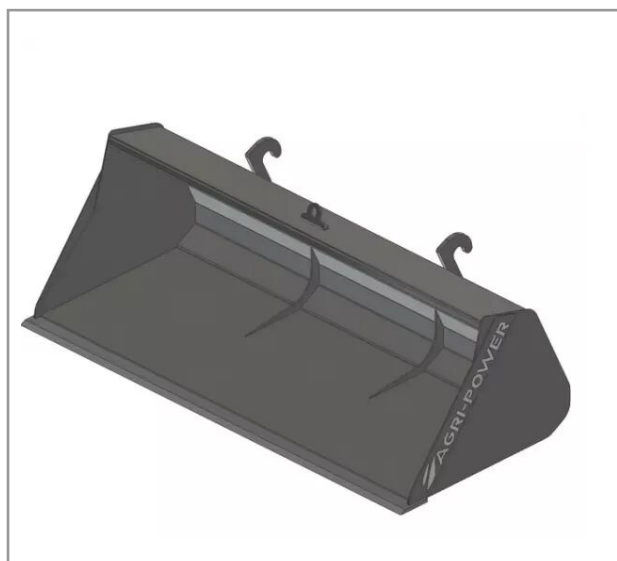

Godet frontal ap-gf a lame longueur 2100 dieci n°2

Référence : P2H11213851

Détails

Ce godet frontal est fabriqué avec une lame lisse pour charger des céréales ou de la terre. Mais également pour aplanir des surfaces lors d'opérations de terrassement.

Nous vous remercions de votre compréhension et de votre coopération.

Caractéristiques	
Affectation	DIECI N°2
Modèle	APGF-CT2100
Hauteur (mm)	750 mm
Profondeur (mm)	940 mm
Types de produits	GODETS FRONTAUX
Quantité dans conditionnement de vente	1