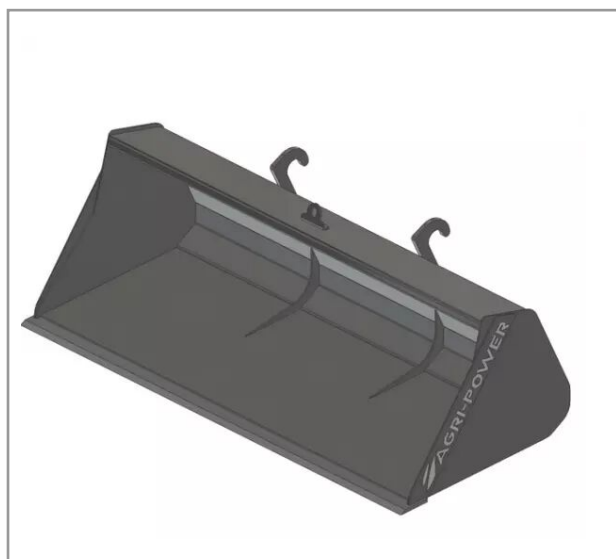

Godet frontal ap-gf a lame longueur 2100 dieci n°4

Référence : P2H11213853

Détails

Ce godet frontal est fabriqué avec une lame lisse pour charger des céréales ou de la terre. Mais également pour aplanir des surfaces lors d'opérations de terrassement.

Nous vous remercions de votre compréhension et de votre coopération.

Caractéristiques	
Affectation	DIECI N°4
Modèle	APGF-CT2100
Hauteur (mm)	750 mm
Profondeur (mm)	940 mm
Types de produits	GODETS FRONTAUX
Quantité dans conditionnement de vente	1