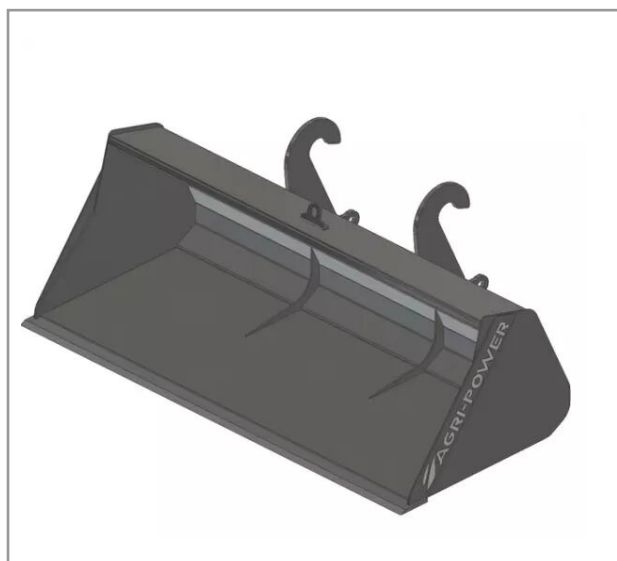

Godet frontal ap-gf a lame longueur 2100 faresin

Référence : P2H11213854

Détails

Ce godet frontal est fabriqué avec une lame lisse pour charger des céréales ou de la terre. Mais également pour aplanir des surfaces lors d'opérations de terrassement.

Nous vous remercions de votre compréhension et de votre coopération.

Caractéristiques	
Affectation	FARESIN
Modèle	APGF-CT2100
Hauteur (mm)	750 mm
Profondeur (mm)	940 mm
Types de produits	GODETS FRONTAUX
Quantité dans conditionnement de vente	1