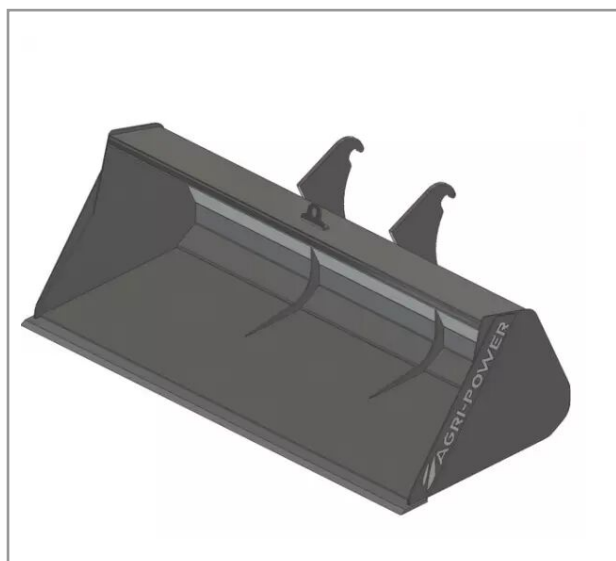

## Godet frontal ap-gf a lame longueur 2100 jcb etroit

Référence : P2H11213856

### Détails

Ce godet frontal est fabriqué avec une lame lisse pour charger des céréales ou de la terre. Mais également pour aplanir des surfaces lors d'opérations de terrassement.

Garantie : L'article est garanti pendant 12 mois à dater de la livraison contre tout défaut de matière et de fabrication à l'exclusion de tout dommage ayant pour origine une cause étrangère aux produits, tels que défaut d'entretien, entretien défectueux, accident, usure normale, ou tout autre incident ne provenant pas de notre fait. Notre garantie se limite au remplacement pur et simple dans le meilleur délai possible de toute pièce ou partie à propos de laquelle il est établi un vice au sens ci-dessus sans ouvrir droit à dommages et intérêts. Le remplacement ne se fera qu'après examen des pièces en cause.

Nous vous remercions de votre compréhension et de votre coopération.

Caractéristiques	
Affectation	JCB ETROIT
Modèle	APGF-CT2100
Hauteur (mm)	750 mm
Profondeur (mm)	940 mm
Types de produits	GODETS FRONTAUX
Quantité dans conditionnement de vente	1