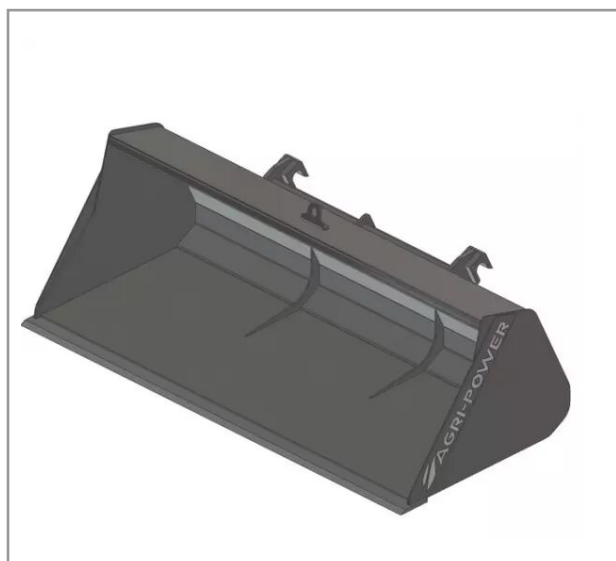

Godet frontal ap-gf a lame longueur 2100 merlo

Référence : P2H11213863

Détails

Ce godet frontal est fabriqué avec une lame lisse pour charger des céréales ou de la terre. Mais également pour aplanir des surfaces lors d'opérations de terrassement.

Nous vous remercions de votre compréhension et de votre coopération.

Caractéristiques	
Affectation	MERLO
Modèle	APGF-CT2100
Hauteur (mm)	750 mm
Profondeur (mm)	940 mm
Types de produits	GODETS FRONTAUX
Quantité dans conditionnement de vente	1