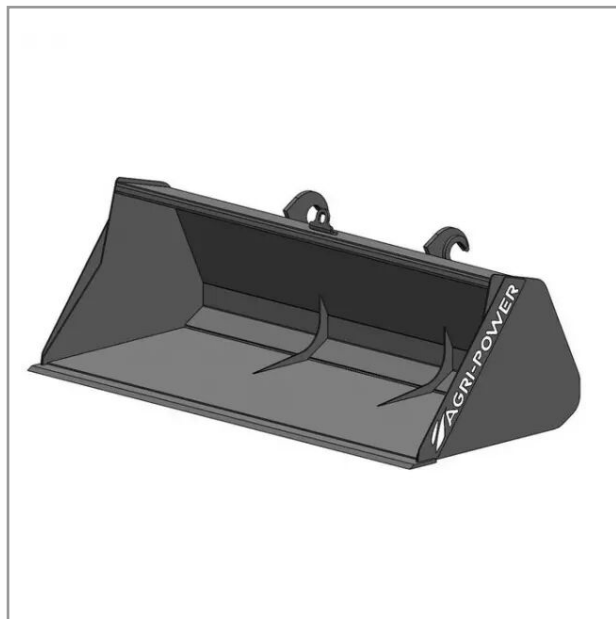

Godet frontal ap-gf a lame longueur 2100 new holland

Référence : P2H11213864

Détails

Ce godet frontal est fabriqué avec une lame lisse pour charger des céréales ou de la terre. Mais également pour aplanir des surfaces lors d'opérations de terrassement.

Nous vous remercions de votre compréhension et de votre coopération.

Caractéristiques	
Affectation	CASE NEW HOLLAND
Modèle	APGF-CT2100
Hauteur (mm)	750 mm
Profondeur (mm)	940 mm
Types de produits	GOSETS FRONTAUX
Quantité dans conditionnement de vente	1