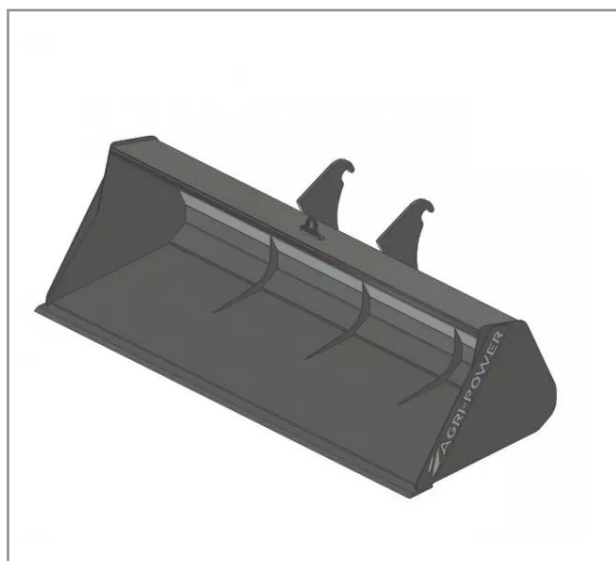

Godet frontal ap-gf a lame longueur 2400 jcb etroit

Référence : P2H11213891

Détails

Ce godet frontal est fabriqué avec une lame lisse pour charger des céréales ou de la terre. Mais également pour aplanir des surfaces lors d'opérations de terrassement.

Nous vous remercions de votre compréhension et de votre coopération.

Caractéristiques	
Affectation	JCB ETROIT
Modèle	APGF-CT2400
Hauteur (mm)	750 mm
Profondeur (mm)	940 mm
Types de produits	GODETS FRONTAUX
Quantité dans conditionnement de vente	1