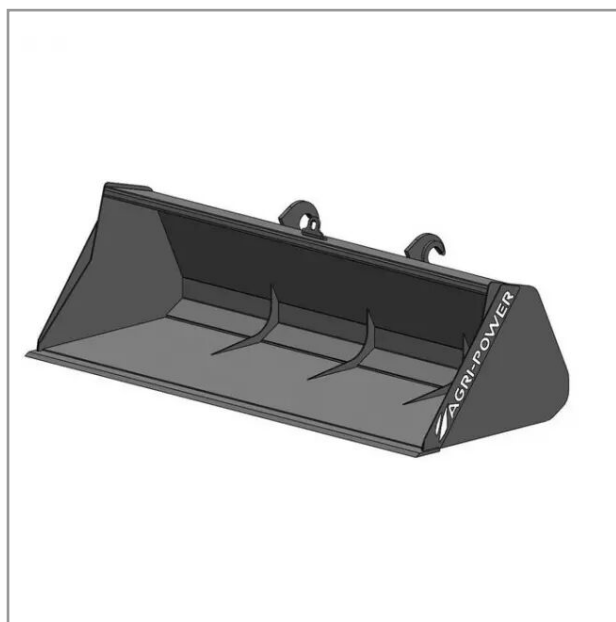

## Godet frontal ap-gf a lame longueur 2400 new holland

Référence : P2H11213900

### Détails

Ce godet frontal est fabriqué avec une lame lisse pour charger des céréales ou de la terre. Mais également pour aplanir des surfaces lors d'opérations de terrassement.

Garantie : L'article est garanti pendant 12 mois à dater de la livraison contre tout défaut de matière et de fabrication à l'exclusion de tout dommage ayant pour origine une cause étrangère aux produits, tels que défaut d'entretien, entretien défectueux, accident, usure normale, ou tout autre incident ne provenant pas de notre fait. Notre garantie se limite au remplacement pur et simple dans le meilleur délai possible de toute pièce ou partie à propos de laquelle il est établi un vice au sens ci-dessus sans ouvrir droit à dommages et intérêts. Le remplacement ne se fera qu'après examen des pièces en cause.

Nous vous remercions de votre compréhension et de votre coopération.

Caractéristiques	
Affectation	CASE   NEW HOLLAND
Modèle	APGF-CT2400
Hauteur (mm)	750 mm
Profondeur (mm)	940 mm
Types de produits	GODETS FRONTAUX
Quantité dans conditionnement de vente	1