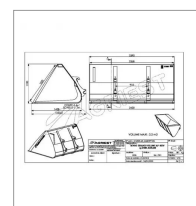

## Godet grand volume ap-bgv longueur 2400 agram

Référence : P2H11214525

Caractéristiques	
Affectation	AGRAM
Modèle	APGV-2400CF
Largeur (mm)	2240 mm
Hauteur (mm)	1170 mm
Largeur de lame (mm)	200 mm
Profondeur (mm)	1185 mm
Longueur de lame (mm)	2440 mm
Volume (L)	2200 litre
Types de produits	GODETS FRONTAUX GRAND VOLUME
Epaisseur de lame (mm)	20 mm
Quantité dans conditionnement de vente	1