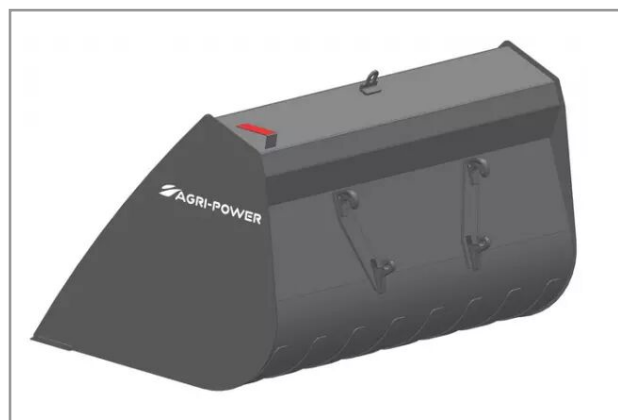

Godet grand volume ap-bgv longueur 2400 euro

Référence : P2H11214526

Détails

Ce godet frontal à grand volume est spécialement conçu pour charger des éléments légers mais volumineux tel que des déchets verts, des copeaux de bois, ou quelques fois de céréales. Il fabriqué avec une lame lisse, ce qui lui permet d'aplanir des surfaces lors d'opérations de terrassement.

Nous vous remercions de votre compréhension et de votre coopération.

Caractéristiques	
Affectation	EURO
Modèle	APGV-2400CF
Largeur (mm)	2240 mm
Hauteur (mm)	1170 mm
Largeur de lame (mm)	200 mm
Profondeur (mm)	1185 mm
Longueur de lame (mm)	2440 mm
Volume (L)	2200 litre
Types de produits	GODETS FRONTAUX GRAND VOLUME
Epaisseur de lame (mm)	20 mm
Quantité dans conditionnement de vente	1