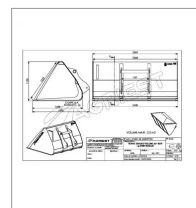

## Godet grand volume ap-bgv longueur 2400 bobcat

Référence : P2H11214531

### Détails

Ce godet frontal à grand volume est spécialement conçu pour charger des éléments légers mais volumineux tel que des déchets verts, des copeaux de bois, ou quelques fois de céréales. Il fabriqué avec une lame lisse, ce qui lui permet d'aplanir des surfaces lors d'opérations de terrassement.

Nous vous remercions de votre compréhension et de votre coopération.

Caractéristiques	
Affectation	BOBCAT   MASSEY FERGUSON
Modèle	APGV-2400CT
Largeur (mm)	2240 mm
Hauteur (mm)	1170 mm
Largeur de lame (mm)	200 mm
Profondeur (mm)	1185 mm
Longueur de lame (mm)	2440 mm
Volume (L)	2200 litre
Types de produits	GODETS FRONTAUX GRAND VOLUME
Epaisseur de lame (mm)	20 mm
Quantité dans conditionnement de vente	1