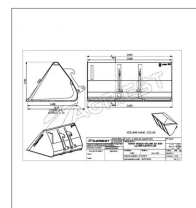

Godet grand volume ap-bgv longueur 2400 caterpillar

Référence : P2H11214532

Détails

Ce godet frontal à grand volume est spécialement conçu pour charger des éléments légers mais volumineux tel que des déchets verts, des copeaux de bois, ou quelques fois de céréales. Il fabriqué avec une lame lisse, ce qui lui permet d'aplanir des surfaces lors d'opérations de terrassement.

Nous vous remercions de votre compréhension et de votre coopération.

Caractéristiques	
Affectation	CATERPILLAR
Modèle	APGV-2400CT
Largeur (mm)	2240 mm
Hauteur (mm)	1170 mm
Largeur de lame (mm)	200 mm
Profondeur (mm)	1185 mm
Longueur de lame (mm)	2440 mm
Volume (L)	2200 litre
Types de produits	GODETS FRONTAUX GRAND VOLUME
Epaisseur de lame (mm)	20 mm
Quantité dans conditionnement de vente	1