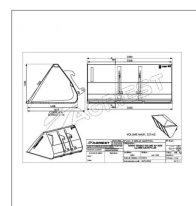

Godet grand volume ap-bgv longueur 2400 caterpillar

Référence : P2H11214532

Caractéristiques	
Affectation	CATERPILLAR
Modèle	APGV-2400CT
Largeur (mm)	2240 mm
Hauteur (mm)	1170 mm
Largeur de lame (mm)	200 mm
Profondeur (mm)	1185 mm
Longueur de lame (mm)	2440 mm
Volume (L)	2200 litre
Types de produits	GODETS FRONTAUX GRAND VOLUME
Epaisseur de lame (mm)	20 mm
Quantité dans conditionnement de vente	1