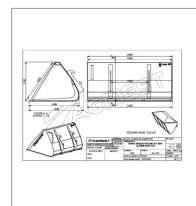

## Godet grand volume ap-bgv longueur 2400 dieci n°2

Référence : P2H11214534

### Détails

Ce godet frontal à grand volume est spécialement conçu pour charger des éléments légers mais volumineux tel que des déchets verts, des copeaux de bois, ou quelques fois de céréales. Il fabriqué avec une lame lisse, ce qui lui permet d'aplanir des surfaces lors d'opérations de terrassement.

Nous vous remercions de votre compréhension et de votre coopération.

Caractéristiques	
Affectation	DIECI N°2
Modèle	APGV-2400CT
Largeur (mm)	2240 mm
Hauteur (mm)	1170 mm
Largeur de lame (mm)	200 mm
Profondeur (mm)	1185 mm
Longueur de lame (mm)	2440 mm
Volume (L)	2200 litre
Types de produits	GODETS FRONTAUX GRAND VOLUME
Epaisseur de lame (mm)	20 mm
Quantité dans conditionnement de vente	1