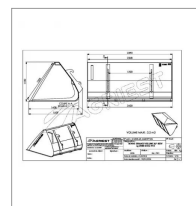

Godet grand volume ap-bgv longueur 2400 dieci n°3

Référence : P2H11214535

Détails

Ce godet frontal à grand volume est spécialement conçu pour charger des éléments légers mais volumineux tel que des déchets verts, des copeaux de bois, ou quelques fois de céréales. Il fabriqué avec une lame lisse, ce qui lui permet d'aplanir des surfaces lors d'opérations de terrassement.

Nous vous remercions de votre compréhension et de votre coopération.

Caractéristiques	
Affectation	DIECI N°3
Modèle	APGV-2400CT
Largeur (mm)	2400 mm
Hauteur (mm)	1170 mm
Largeur de lame (mm)	200 mm
Profondeur (mm)	1185 mm
Longueur de lame (mm)	2440 mm
Volume (L)	2000 litre
Types de produits	GODETS FRONTAUX GRAND VOLUME
Epaisseur de lame (mm)	20 mm
Type d'attelage	DIECI N°3