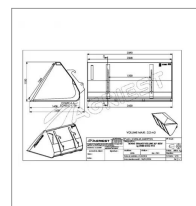

Godet grand volume ap-bgv longueur 2400 dieci n°4

Référence : P2H11214536

Détails

Ce godet frontal à grand volume est spécialement conçu pour charger des éléments légers mais volumineux tel que des déchets verts, des copeaux de bois, ou quelques fois de céréales. Il fabriqué avec une lame lisse, ce qui lui permet d'aplanir des surfaces lors d'opérations de terrassement.

Nous vous remercions de votre compréhension et de votre coopération.

Caractéristiques	
Affectation	DIECI N°4
Modèle	APGV-2400CT
Largeur (mm)	2240 mm
Hauteur (mm)	1170 mm
Largeur de lame (mm)	200 mm
Profondeur (mm)	1185 mm
Longueur de lame (mm)	2440 mm
Volume (L)	2200 litre
Types de produits	GODETS FRONTAUX GRAND VOLUME
Epaisseur de lame (mm)	20 mm
Quantité dans conditionnement de vente	1