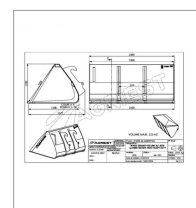

Godet grand volume ap-bgv longueur 2400 faresin

Référence : P2H11214537

Détails

Ce godet frontal à grand volume est spécialement conçu pour charger des éléments légers mais volumineux tel que des déchets verts, des copeaux de bois, ou quelques fois de céréales. Il fabriqué avec une lame lisse, ce qui lui permet d'aplanir des surfaces lors d'opérations de terrassement.

Nous vous remercions de votre compréhension et de votre coopération.

Caractéristiques	
Affectation	FARESIN
Modèle	APGV-2400CT
Largeur (mm)	2240 mm
Hauteur (mm)	1170 mm
Largeur de lame (mm)	200 mm
Profondeur (mm)	1185 mm
Longueur de lame (mm)	2440 mm
Volume (L)	2200 litre
Types de produits	GODETS FRONTAUX GRAND VOLUME
Epaisseur de lame (mm)	20 mm
Quantité dans conditionnement de vente	1