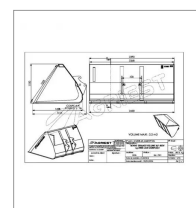

Godet grand volume ap-bgv longueur 2400 jcb compact

Référence : P2H11214538

Détails

Ce godet frontal à grand volume est spécialement conçu pour charger des éléments légers mais volumineux tel que des déchets verts, des copeaux de bois, ou quelques fois de céréales. Il fabriqué avec une lame lisse, ce qui lui permet d'aplanir des surfaces lors d'opérations de terrassement.

Nous vous remercions de votre compréhension et de votre coopération.

Caractéristiques	
Affectation	JCB COMPACT
Modèle	APGV-2400CT
Largeur (mm)	2240 mm
Hauteur (mm)	1170 mm
Largeur de lame (mm)	200 mm
Profondeur (mm)	1185 mm
Longueur de lame (mm)	2440 mm
Volume (L)	2200 litre
Types de produits	GODETS FRONTAUX GRAND VOLUME
Epaisseur de lame (mm)	20 mm
Quantité dans conditionnement de vente	1