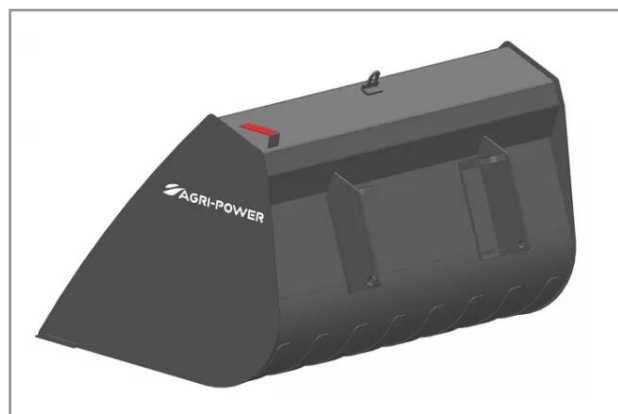

Godet grand volume ap-bgv longueur 2400 john deere

Référence : P2H11214543

Détails

Ce godet frontal à grand volume est spécialement conçu pour charger des éléments légers mais volumineux tel que des déchets verts, des copeaux de bois, ou quelques fois de céréales. Il fabriqué avec une lame lisse, ce qui lui permet d'aplanir des surfaces lors d'opérations de terrassement.

Nous vous remercions de votre compréhension et de votre coopération.

Caractéristiques	
Affectation	JOHN DEERE MATBRO
Modèle	APGV-2400CT
Largeur (mm)	2240 mm
Hauteur (mm)	1170 mm
Largeur de lame (mm)	200 mm
Profondeur (mm)	1185 mm
Longueur de lame (mm)	2440 mm
Volume (L)	2200 litre
Types de produits	GODETS FRONTAUX GRAND VOLUME
Epaisseur de lame (mm)	20 mm
Quantité dans conditionnement de vente	1