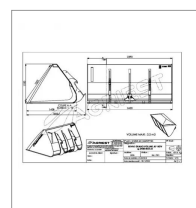

Godet grand volume ap-bgv longueur 2400 merlo

Référence : P2H11214545

Détails

Ce godet frontal à grand volume est spécialement conçu pour charger des éléments légers mais volumineux tel que des déchets verts, des copeaux de bois, ou quelques fois de céréales. Il fabriqué avec une lame lisse, ce qui lui permet d'aplanir des surfaces lors d'opérations de terrassement.

Nous vous remercions de votre compréhension et de votre coopération.

Caractéristiques	
Affectation	MERLO
Modèle	APGV-2400CT
Largeur (mm)	2240 mm
Hauteur (mm)	1170 mm
Largeur de lame (mm)	200 mm
Profondeur (mm)	1185 mm
Longueur de lame (mm)	2440 mm
Volume (L)	2200 litre
Types de produits	GODETS FRONTAUX GRAND VOLUME
Epaisseur de lame (mm)	20 mm
Quantité dans conditionnement de vente	1