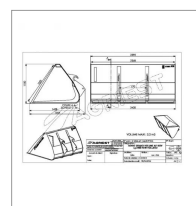

## Godet grand volume ap-bgv longueur 2400 new holland

Référence : P2H11214546

Caractéristiques	
Affectation	CASE   NEW HOLLAND
Modèle	APGV-2400CT
Largeur (mm)	2240 mm
Hauteur (mm)	1170 mm
Largeur de lame (mm)	200 mm
Profondeur (mm)	1185 mm
Longueur de lame (mm)	2440 mm
Volume (L)	2200 litre
Types de produits	GODETS FRONTAUX GRAND VOLUME
Epaisseur de lame (mm)	20 mm
Quantité dans conditionnement de vente	1