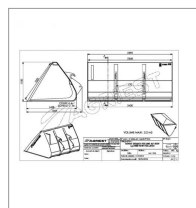

## Godet grand volume ap-bgv longueur 2400 new holland

Référence : P2H11214546

### Détails

Ce godet frontal à grand volume est spécialement conçu pour charger des éléments légers mais volumineux tel que des déchets verts, des copeaux de bois, ou quelques fois de céréales. Il fabriqué avec une lame lisse, ce qui lui permet d'aplanir des surfaces lors d'opérations de terrassement.

Nous vous remercions de votre compréhension et de votre coopération.

Caractéristiques	
Affectation	CASE   NEW HOLLAND
Modèle	APGV-2400CT
Largeur (mm)	2240 mm
Hauteur (mm)	1170 mm
Largeur de lame (mm)	200 mm
Profondeur (mm)	1185 mm
Longueur de lame (mm)	2440 mm
Volume (L)	2200 litre
Types de produits	GODETS FRONTAUX GRAND VOLUME
Epaisseur de lame (mm)	20 mm
Quantité dans conditionnement de vente	1