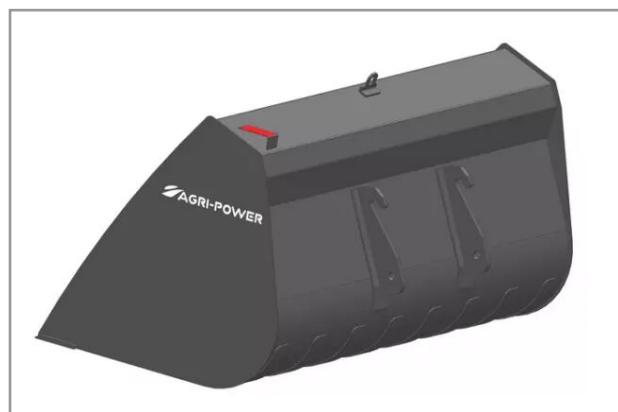

Godet grand volume ap-bgv longueur 2400 weidemann

Référence : P2H11214550

Caractéristiques	
Affectation	CLAAS SCORPION KRAMER WEIDEMANN
Modèle	APGV-2400CT
Largeur (mm)	2240 mm
Hauteur (mm)	1170 mm
Largeur de lame (mm)	200 mm
Profondeur (mm)	1185 mm
Longueur de lame (mm)	2440 mm
Volume (L)	2200 litre
Types de produits	GODETS FRONTAUX GRAND VOLUME
Epaisseur de lame (mm)	20 mm
Quantité dans conditionnement de vente	1