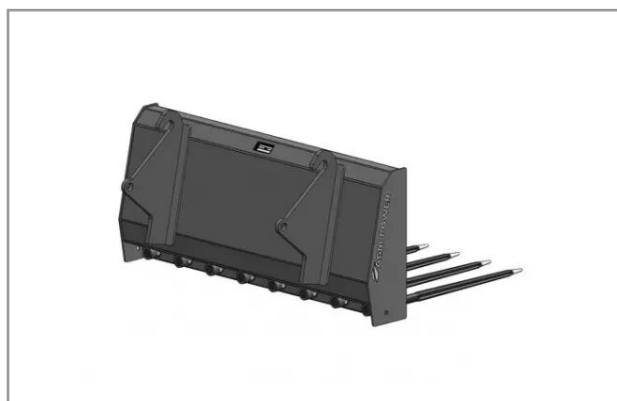

## Fourche a fumier avec dents longueur 1,5m faucheur blanc

Référence : P2H11108603

Caractéristiques	
Largeur (mm)	1500 mm
Nombre de dents	8
Types de produits	FOURCHES À FUMIER
Type d'attelage	FAUCHEUX BLANC
Quantité dans conditionnement de vente	1