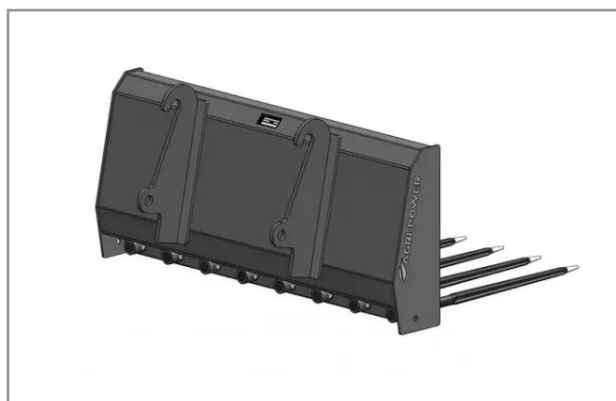

Fourche a fumier avec dents longueur 1,5m faucheur gris

Référence : P2H11108730

Caractéristiques	
Largeur (mm)	1500 mm
Nombre de dents	8
Types de produits	FOURCHES À FUMIER
Type d'attelage	FAUCHEUX GRIS
Quantité dans conditionnement de vente	1