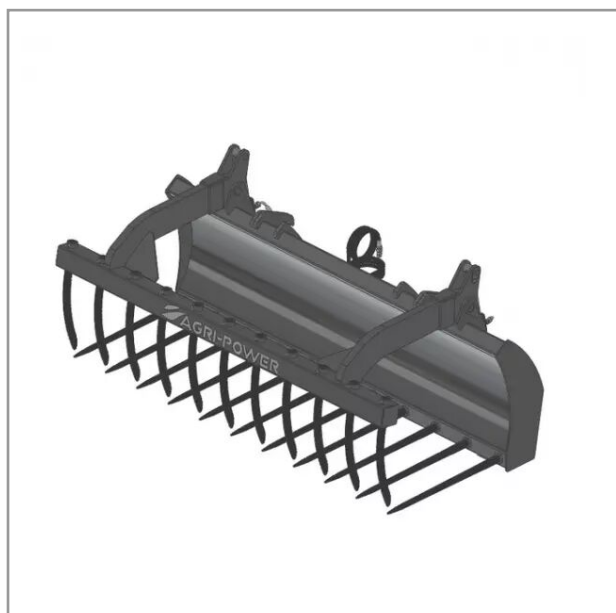

Fourche a grappin ap-fg avec dents longueur 2100 euro

Référence : P2H1116010S

Détails

La fourche à fumier crocodile est équipée de dents au fond du godet et sur la mâchoire du grappin pour une meilleure prise de la matière. (fumier, balle de fourrage ...)

Nous vous remercions de votre compréhension et de votre coopération.

Caractéristiques	
Affectation	EURO
Modèle	APFG-CF2100
Type	Chargeur frontal
Types de produits	FOURCHES À GRAPPIN POUR CHARGEURS FRONTAUX
Quantité dans conditionnement de vente	1