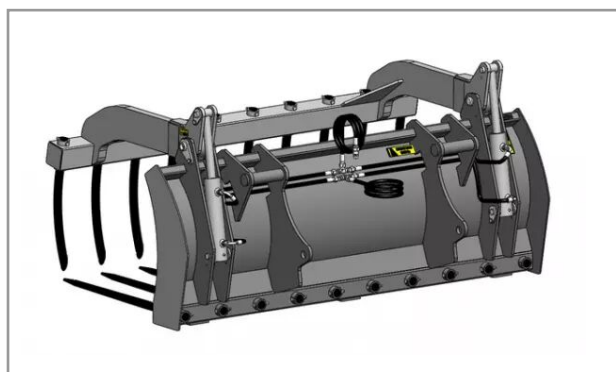

Fourche a grappin ap-fg avec dents longueur 1900 mailleux

Référence : P2H1116341S

Détails

La fourche à fumier crocodile est équipée de dents au fond du godet et sur la mâchoire du grappin pour une meilleure prise de la matière. (fumier, balle de fourrage ...)

Nous vous remercions de votre compréhension et de votre coopération.

Caractéristiques	
Affectation	MAILLEUX
Modèle	APFG-CF1900
Type	Chargeur frontal
Types de produits	FOURCHES À GRAPPIN POUR CHARGEURS FRONTAUX
Quantité dans conditionnement de vente	1