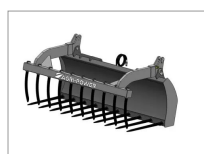

Avant la livraison de votre commande, nous vous rappelons que celle-ci peut-être effectuée par un camion porteur de 19 tonnes. Il est important de vérifier que vous avez la capacité d'accueillir ce type de véhicule sur une surface plane et d'assurer le déchargement de votre produit vous-même. Les livraisons ont lieu du Lundi au Vendredi entre 08h30 et 17h00, aucune livraison ne peut avoir lieu le week-end ou sur un jour férié

Ni le chauffeur, ni PROMODIS ne sont responsables du déchargement. En cas d'impossibilité de livraison, les frais de transport et de retour seront déduits de votre remboursement.

Aucune mise en route ne sera faite par le fabricant ou la société PROMODIS, merci de vous référer à la mise en route située dans le manuel d'utilisation

Nous vous remercions de votre compréhension et de votre coopération.

Caractéristiques	
Affectation	MAILLEUX
Modèle	APFG-CF1900
Type	Chargeur frontal
Types de produits	FOURCHES À GRAPPIN POUR CHARGEURS FRONTAUX
Quantité dans conditionnement de vente	1