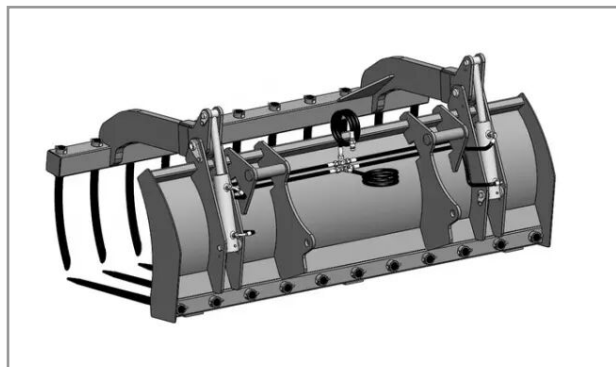

Avant la livraison de votre commande, nous vous rappelons que celle-ci peut-être effectuée par un camion porteur de 19 tonnes. Il est important de vérifier que vous avez la capacité d'accueillir ce type de véhicule sur une surface plane et d'assurer le déchargement de votre produit vous-même. Les livraisons ont lieu du Lundi au Vendredi entre 08h30 et 17h00, aucune livraison ne peut avoir lieu le week-end ou sur un jour férié

Ni le chauffeur, ni PROMODIS ne sont responsables du déchargement. En cas d'impossibilité de livraison, les frais de transport et de retour seront déduits de votre remboursement.

Aucune mise en route ne sera faite par le fabricant ou la société PROMODIS, merci de vous référer à la mise en route située dans le manuel d'utilisation

Nous vous remercions de votre compréhension et de votre coopération.

Caractéristiques	
Affectation	MAILLEUX
Modèle	APFG-CF2100
Type	Chargeur frontal
Types de produits	FOURCHES À GRAPPIN POUR CHARGEURS FRONTAUX
Quantité dans conditionnement de vente	1