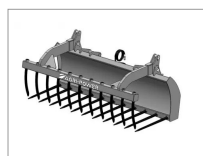

Avant la livraison de votre commande, nous vous rappelons que celle-ci peut-être effectuée par un camion porteur de 19 tonnes. Il est important de vérifier que vous avez la capacité d'accueillir ce type de véhicule sur une surface plane et d'assurer le déchargement de votre produit vous-même. Les livraisons ont lieu du Lundi au Vendredi entre 08h30 et 17h00, aucune livraison ne peut avoir lieu le week-end ou sur un jour férié

Ni le chauffeur, ni PROMODIS ne sont responsables du déchargement. En cas d'impossibilité de livraison, les frais de transport et de retour seront déduits de votre remboursement.

Aucune mise en route ne sera faite par le fabricant ou la société PROMODIS, merci de vous référer à la mise en route située dans le manuel d'utilisation

Nous vous remercions de votre compréhension et de votre coopération.

Caractéristiques	
Affectation	MAILLEUX
Modèle	APFG-CF2100
Type	Chargeur frontal
Types de produits	FOURCHES À GRAPPIN POUR CHARGEURS FRONTAUX
Quantité dans conditionnement de vente	1