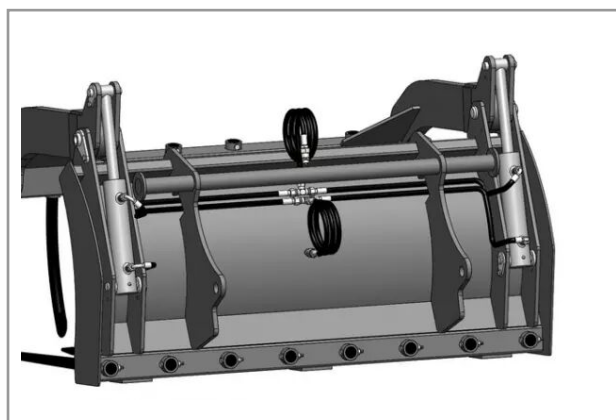

Avant la livraison de votre commande, nous vous rappelons que celle-ci peut-être effectuée par un camion porteur de 19 tonnes. Il est important de vérifier que vous avez la capacité d'accueillir ce type de véhicule sur une surface plane et d'assurer le déchargement de votre produit vous-même. Les livraisons ont lieu du Lundi au Vendredi entre 08h30 et 17h00, aucune livraison ne peut avoir lieu le week-end ou sur un jour férié

Ni le chauffeur, ni PROMODIS ne sont responsables du déchargement. En cas d'impossibilité de livraison, les frais de transport et de retour seront déduits de votre remboursement.

Aucune mise en route ne sera faite par le fabricant ou la société PROMODIS, merci de vous référer à la mise en route située dans le manuel d'utilisation

Nous vous remercions de votre compréhension et de votre coopération.

Caractéristiques	
Affectation	MAILLEUX
Modèle	APFG-CF1500
Type	Chargeur frontal
Types de produits	FOURCHES À GRAPPIN POUR CHARGEURS FRONTAUX
Quantité dans conditionnement de vente	1