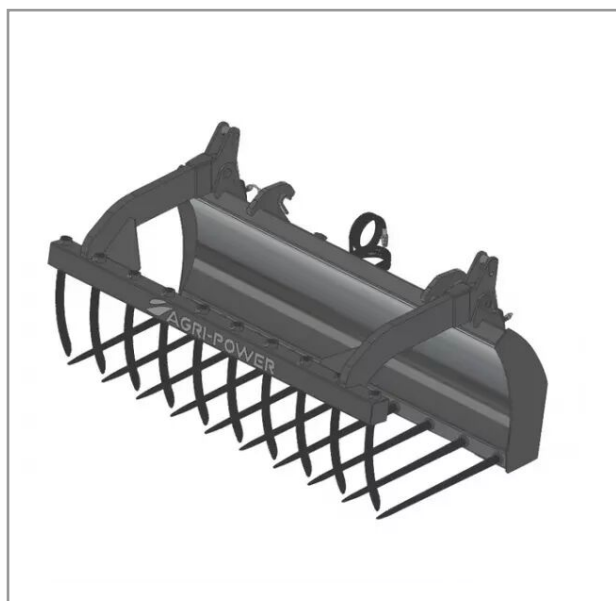

Avant la livraison de votre commande, nous vous rappelons que celle-ci peut-être effectuée par un camion porteur de 19 tonnes. Il est important de vérifier que vous avez la capacité d'accueillir ce type de véhicule sur une surface plane et d'assurer le déchargement de votre produit vous-même. Les livraisons ont lieu du Lundi au Vendredi entre 08h30 et 17h00, aucune livraison ne peut avoir lieu le week-end ou sur un jour férié

Ni le chauffeur, ni PROMODIS ne sont responsables du déchargement. En cas d'impossibilité de livraison, les frais de transport et de retour seront déduits de votre remboursement.

Aucune mise en route ne sera faite par le fabricant ou la société PROMODIS, merci de vous référer à la mise en route située dans le manuel d'utilisation

Nous vous remercions de votre compréhension et de votre coopération.

Caractéristiques	
Affectation	AGRAM
Modèle	APFG-CF1900
Type	Chargeur frontal
Types de produits	FOURCHES À GRAPPIN POUR CHARGEURS FRONTAUX
Quantité dans conditionnement de vente	1