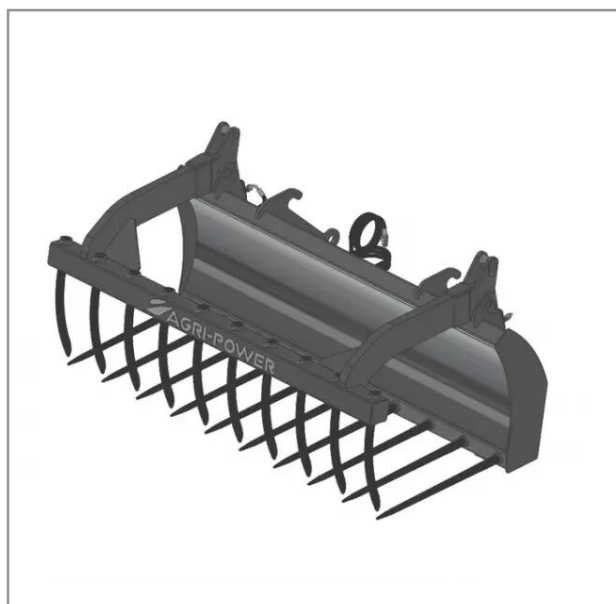

Avant la livraison de votre commande, nous vous rappelons que celle-ci peut-être effectuée par un camion porteur de 19 tonnes. Il est important de vérifier que vous avez la capacité d'accueillir ce type de véhicule sur une surface plane et d'assurer le déchargement de votre produit vous-même. Les livraisons ont lieu du Lundi au Vendredi entre 08h30 et 17h00, aucune livraison ne peut avoir lieu le week-end ou sur un jour férié

Ni le chauffeur, ni PROMODIS ne sont responsables du déchargement. En cas d'impossibilité de livraison, les frais de transport et de retour seront déduits de votre remboursement.

Aucune mise en route ne sera faite par le fabricant ou la société PROMODIS, merci de vous référer à la mise en route située dans le manuel d'utilisation

Nous vous remercions de votre compréhension et de votre coopération.

Caractéristiques	
Affectation	FAUCHEUX GRIS
Modèle	APFG-CF1900
Type	Chargeur frontal
Types de produits	FOURCHES À GRAPPIN POUR CHARGEURS FRONTAUX
Quantité dans conditionnement de vente	1