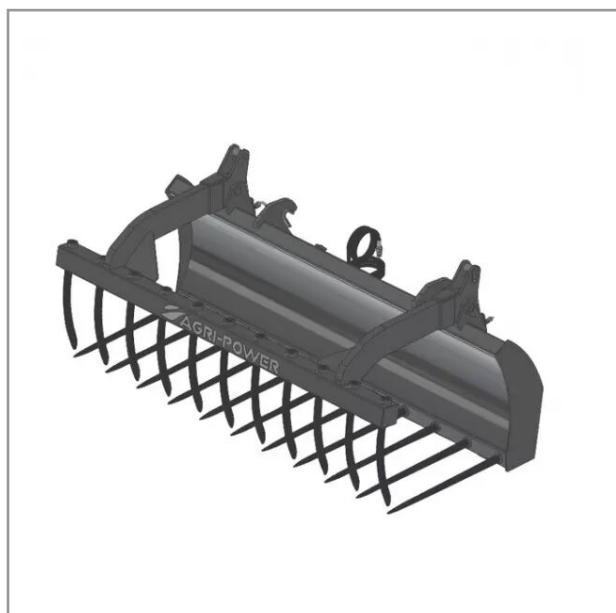

Avant la livraison de votre commande, nous vous rappelons que celle-ci peut-être effectuée par un camion porteur de 19 tonnes. Il est important de vérifier que vous avez la capacité d'accueillir ce type de véhicule sur une surface plane et d'assurer le déchargement de votre produit vous-même. Les livraisons ont lieu du Lundi au Vendredi entre 08h30 et 17h00, aucune livraison ne peut avoir lieu le week-end ou sur un jour férié

Ni le chauffeur, ni PROMODIS ne sont responsables du déchargement. En cas d'impossibilité de livraison, les frais de transport et de retour seront déduits de votre remboursement.

Aucune mise en route ne sera faite par le fabricant ou la société PROMODIS, merci de vous référer à la mise en route située dans le manuel d'utilisation

Nous vous remercions de votre compréhension et de votre coopération.

Caractéristiques	
Affectation	AGRAM
Modèle	APFG-CF2100
Type	Chargeur frontal
Types de produits	FOURCHES À GRAPPIN POUR CHARGEURS FRONTAUX
Quantité dans conditionnement de vente	1