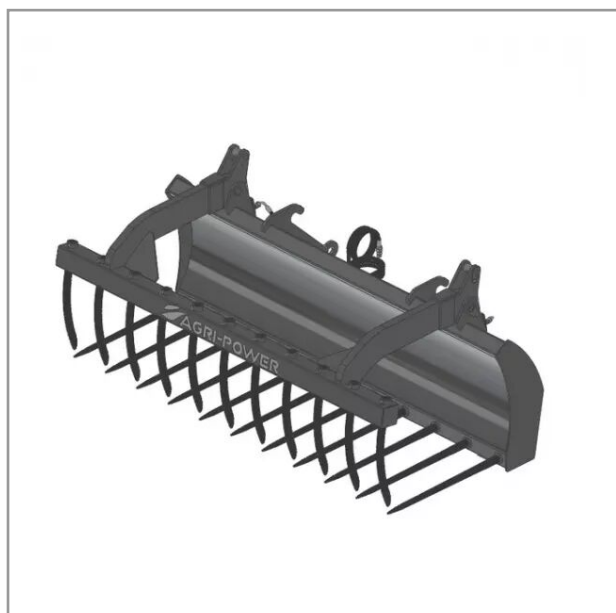

Avant la livraison de votre commande, nous vous rappelons que celle-ci peut-être effectuée par un camion porteur de 19 tonnes. Il est important de vérifier que vous avez la capacité d'accueillir ce type de véhicule sur une surface plane et d'assurer le déchargement de votre produit vous-même. Les livraisons ont lieu du Lundi au Vendredi entre 08h30 et 17h00, aucune livraison ne peut avoir lieu le week-end ou sur un jour férié

Ni le chauffeur, ni PROMODIS ne sont responsables du déchargement. En cas d'impossibilité de livraison, les frais de transport et de retour seront déduits de votre remboursement.

Aucune mise en route ne sera faite par le fabricant ou la société PROMODIS, merci de vous référer à la mise en route située dans le manuel d'utilisation

Nous vous remercions de votre compréhension et de votre coopération.

Caractéristiques	
Affectation	FAUCHEUX GRIS
Modèle	APFG-CF2100
Type	Chargeur frontal
Types de produits	FOURCHES À GRAPPIN POUR CHARGEURS FRONTAUX
Quantité dans conditionnement de vente	1