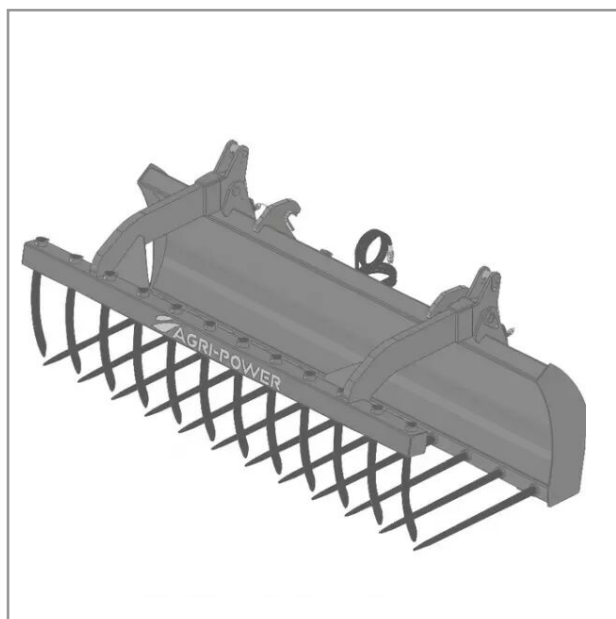

Avant la livraison de votre commande, nous vous rappelons que celle-ci peut-être effectuée par un camion porteur de 19 tonnes. Il est important de vérifier que vous avez la capacité d'accueillir ce type de véhicule sur une surface plane et d'assurer le déchargement de votre produit vous-même. Les livraisons ont lieu du Lundi au Vendredi entre 08h30 et 17h00, aucune livraison ne peut avoir lieu le week-end ou sur un jour férié

Ni le chauffeur, ni PROMODIS ne sont responsables du déchargement. En cas d'impossibilité de livraison, les frais de transport et de retour seront déduits de votre remboursement.

Aucune mise en route ne sera faite par le fabricant ou la société PROMODIS, merci de vous référer à la mise en route située dans le manuel d'utilisation

Nous vous remercions de votre compréhension et de votre coopération.

Caractéristiques	
Affectation	AGRAM
Modèle	APFG-CF2400
Type	Chargeur frontal
Types de produits	FOURCHES À GRAPPIN POUR CHARGEURS FRONTAUX
Quantité dans conditionnement de vente	1