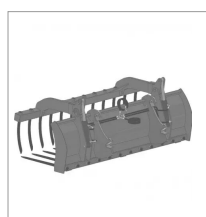

Avant la livraison de votre commande, nous vous rappelons que celle-ci peut-être effectuée par un camion porteur de 19 tonnes. Il est important de vérifier que vous avez la capacité d'accueillir ce type de véhicule sur une surface plane et d'assurer le déchargement de votre produit vous-même. Les livraisons ont lieu du Lundi au Vendredi entre 08h30 et 17h00, aucune livraison ne peut avoir lieu le week-end ou sur un jour férié

Ni le chauffeur, ni PROMODIS ne sont responsables du déchargement. En cas d'impossibilité de livraison, les frais de transport et de retour seront déduits de votre remboursement.

Aucune mise en route ne sera faite par le fabricant ou la société PROMODIS, merci de vous référer à la mise en route située dans le manuel d'utilisation

Nous vous remercions de votre compréhension et de votre coopération.

Caractéristiques	
Affectation	AGRAM
Modèle	APFG-CF2400
Type	Chargeur frontal
Types de produits	FOURCHES À GRAPPIN POUR CHARGEURS FRONTAUX
Quantité dans conditionnement de vente	1