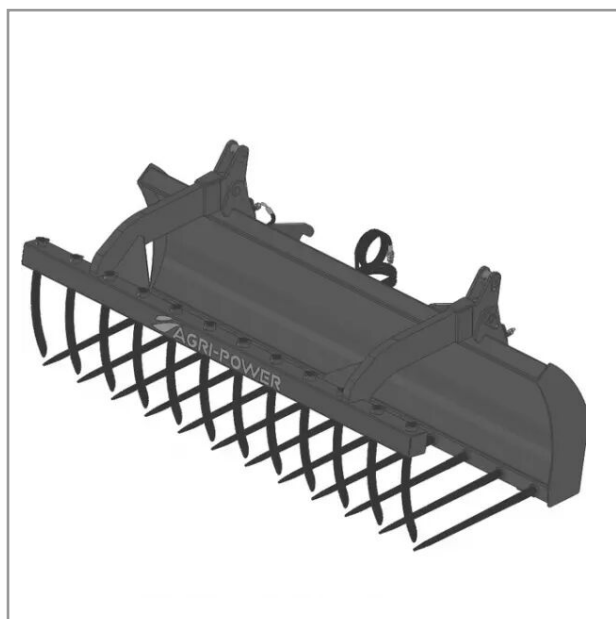

Avant la livraison de votre commande, nous vous rappelons que celle-ci peut-être effectuée par un camion porteur de 19 tonnes. Il est important de vérifier que vous avez la capacité d'accueillir ce type de véhicule sur une surface plane et d'assurer le déchargement de votre produit vous-même. Les livraisons ont lieu du Lundi au Vendredi entre 08h30 et 17h00, aucune livraison ne peut avoir lieu le week-end ou sur un jour férié

Ni le chauffeur, ni PROMODIS ne sont responsables du déchargement. En cas d'impossibilité de livraison, les frais de transport et de retour seront déduits de votre remboursement.

Aucune mise en route ne sera faite par le fabricant ou la société PROMODIS, merci de vous référer à la mise en route située dans le manuel d'utilisation

Nous vous remercions de votre compréhension et de votre coopération.

Caractéristiques	
Affectation	FAUCHEUX BLANC
Modèle	APFG-CF2400
Type	Chargeur frontal
Types de produits	FOURCHES À GRAPPIN POUR CHARGEURS FRONTAUX
Quantité dans conditionnement de vente	1