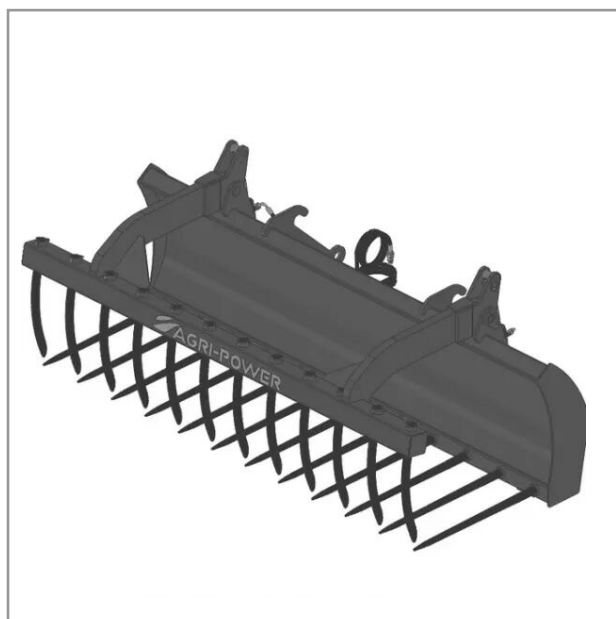

Avant la livraison de votre commande, nous vous rappelons que celle-ci peut-être effectuée par un camion porteur de 19 tonnes. Il est important de vérifier que vous avez la capacité d'accueillir ce type de véhicule sur une surface plane et d'assurer le déchargement de votre produit vous-même. Les livraisons ont lieu du Lundi au Vendredi entre 08h30 et 17h00, aucune livraison ne peut avoir lieu le week-end ou sur un jour férié

Ni le chauffeur, ni PROMODIS ne sont responsables du déchargement. En cas d'impossibilité de livraison, les frais de transport et de retour seront déduits de votre remboursement.

Aucune mise en route ne sera faite par le fabricant ou la société PROMODIS, merci de vous référer à la mise en route située dans le manuel d'utilisation

Nous vous remercions de votre compréhension et de votre coopération.

Caractéristiques	
Affectation	FAUCHEUX GRIS
Modèle	APFG-CF2400
Type	Chargeur frontal
Types de produits	FOURCHES À GRAPPIN POUR CHARGEURS FRONTAUX
Quantité dans conditionnement de vente	1