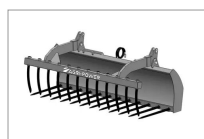

Avant la livraison de votre commande, nous vous rappelons que celle-ci peut-être effectuée par un camion porteur de 19 tonnes. Il est important de vérifier que vous avez la capacité d'accueillir ce type de véhicule sur une surface plane et d'assurer le déchargement de votre produit vous-même. Les livraisons ont lieu du Lundi au Vendredi entre 08h30 et 17h00, aucune livraison ne peut avoir lieu le week-end ou sur un jour férié

Ni le chauffeur, ni PROMODIS ne sont responsables du déchargement. En cas d'impossibilité de livraison, les frais de transport et de retour seront déduits de votre remboursement.

Aucune mise en route ne sera faite par le fabricant ou la société PROMODIS, merci de vous référer à la mise en route située dans le manuel d'utilisation

Nous vous remercions de votre compréhension et de votre coopération.

Caractéristiques	
Affectation	MAILLEUX
Modèle	APFG-CF2400
Type	Chargeur frontal
Types de produits	FOURCHES À GRAPPIN POUR CHARGEURS FRONTAUX
Quantité dans conditionnement de vente	1