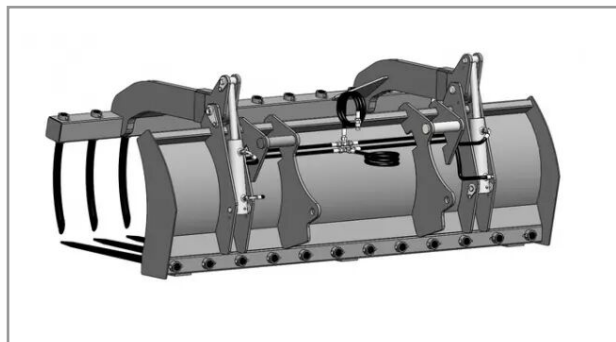

Fourche a grappin ap-fg avec dents longueur 2400 mailleux

Référence : P2H11113675

Détails

La fourche à fumier crocodile est équipée de dents au fond du godet et sur la mâchoire du grappin pour une meilleure prise de la matière. (fumier, balle de fourrage ...)

Nous vous remercions de votre compréhension et de votre coopération.

Caractéristiques	
Affectation	MAILLEUX
Modèle	APFG-CF2400
Type	Chargeur frontal
Types de produits	FOURCHES À GRAPPIN POUR CHARGEURS FRONTAUX
Quantité dans conditionnement de vente	1