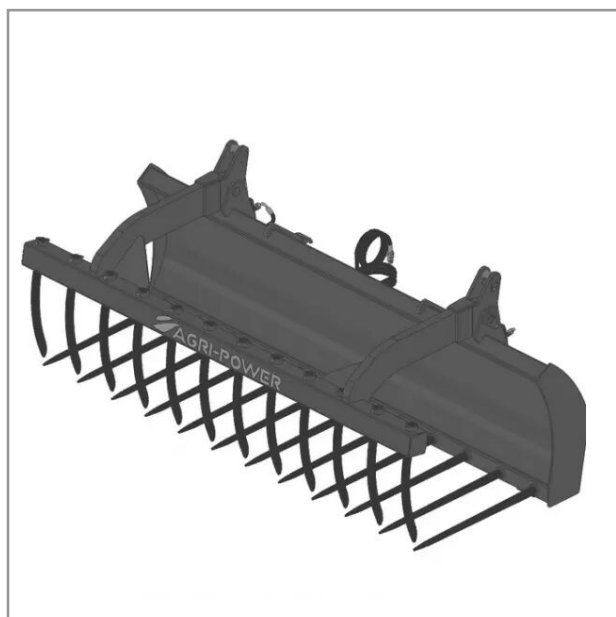

Fourche a grappin ap-fg avec dents longueur 2400 quicke 3

Référence : P2H11113677

Détails

La fourche à fumier crocodile est équipée de dents au fond du godet et sur la mâchoire du grappin pour une meilleure prise de la matière. (fumier, balle de fourrage ...)

Nous vous remercions de votre compréhension et de votre coopération.

Caractéristiques	
Affectation	QUICKE 3
Modèle	APFG-CF2400
Type	Chargeur frontal
Types de produits	FOURCHES À GRAPPIN POUR CHARGEURS FRONTAUX
Quantité dans conditionnement de vente	1