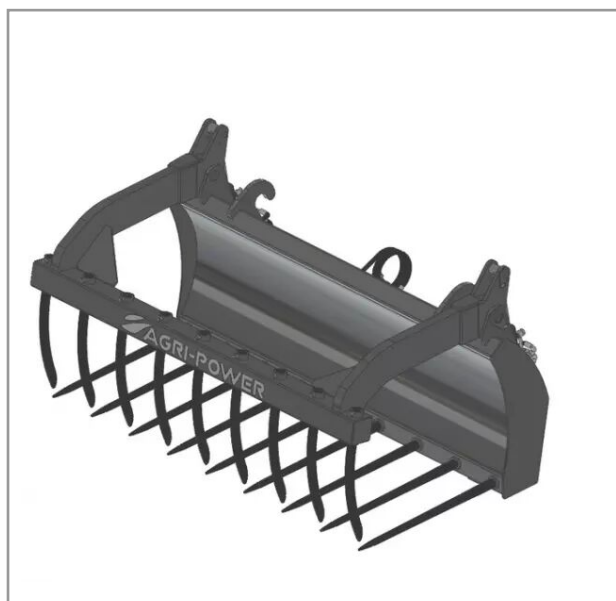

Fourche a grappin ap-fg avec dents longueur 1700 dieci n°2

Référence : P2H11113559

Détails

La fourche à fumier crocodile est équipée de dents au fond du godet et sur la mâchoire du grappin pour une meilleure prise de la matière. (fumier, balle de fourrage ...)

Nous vous remercions de votre compréhension et de votre coopération.

Caractéristiques	
Affectation	DIECI N°2
Modèle	APFG-CT1700
Type	Chariot télescopique
Types de produits	FOURCHES À GRAPPIN POUR CHARIOTS TÉLESCOPIQUES
Clapet	Oui
Quantité dans conditionnement de vente	1