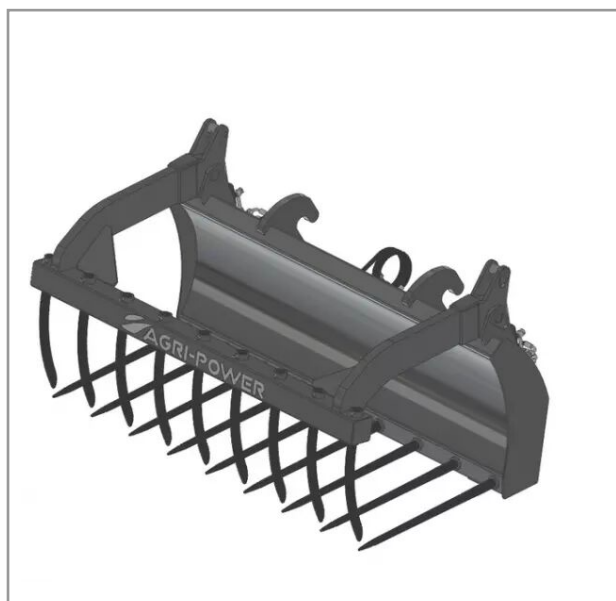

Fourche a grappin ap-fg avec dents longueur 1700 jlg

Référence : P2H11113568

Détails

La fourche à fumier crocodile est équipée de dents au fond du godet et sur la mâchoire du grappin pour une meilleure prise de la matière. (fumier, balle de fourrage ...)

Nous vous remercions de votre compréhension et de votre coopération.

Caractéristiques	
Affectation	DEUTZ JLG
Modèle	APFG-CT1700
Type	Chariot télescopique
Types de produits	FOURCHES À GRAPPIN POUR CHARIOTS TÉLESCOPIQUES
Clapet	Oui
Quantité dans conditionnement de vente	1