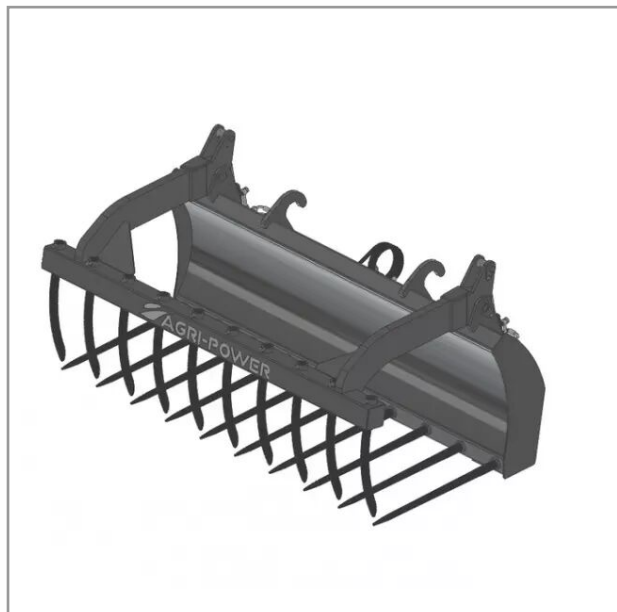

Avant la livraison de votre commande, nous vous rappelons que celle-ci peut-être effectuée par un camion porteur de 19 tonnes. Il est important de vérifier que vous avez la capacité d'accueillir ce type de véhicule sur une surface plane et d'assurer le déchargement de votre produit vous-même. Les livraisons ont lieu du Lundi au Vendredi entre 08h30 et 17h00, aucune livraison ne peut avoir lieu le week-end ou sur un jour férié

Ni le chauffeur, ni PROMODIS ne sont responsables du déchargement. En cas d'impossibilité de livraison, les frais de transport et de retour seront déduits de votre remboursement.

Aucune mise en route ne sera faite par le fabricant ou la société PROMODIS, merci de vous référer à la mise en route située dans le manuel d'utilisation

Nous vous remercions de votre compréhension et de votre coopération.

Caractéristiques	
Affectation	DIECI N°4
Modèle	APFG-CT1900
Type	Chariot télescopique
Types de produits	FOURCHES À GRAPPIN POUR CHARIOTS TÉLESCOPIQUES
Clapet	Oui
Quantité dans conditionnement de vente	1