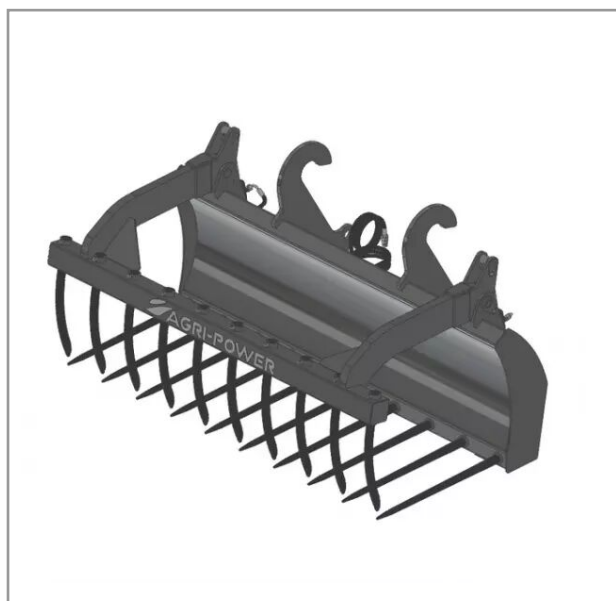

Fourche a grappin ap-fg avec dents longueur 1900 faresin

Référence : P2H11113587

Détails

La fourche à fumier crocodile est équipée de dents au fond du godet et sur la mâchoire du grappin pour une meilleure prise de la matière. (fumier, balle de fourrage ...)

Nous vous remercions de votre compréhension et de votre coopération.

Caractéristiques	
Affectation	FARESIN
Modèle	APFG-CT1900
Type	Chariot télescopique
Types de produits	FOURCHES À GRAPPIN POUR CHARIOTS TÉLESCOPIQUES
Quantité dans conditionnement de vente	1