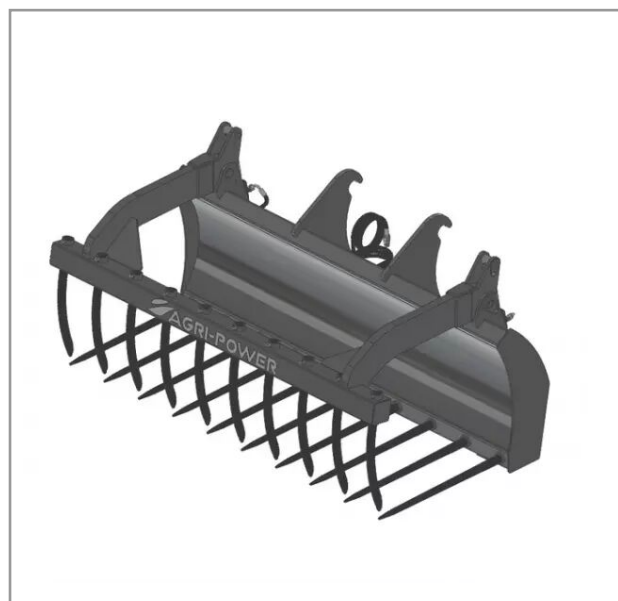

Fourche a grappin ap-fg avec dents longueur 1900 jcb etroit

Référence : P2H11113590

Caractéristiques	
Affectation	JCB ETROIT
Modèle	APFG-CT1900
Type	Chariot télescopique
Types de produits	FOURCHES À GRAPPIN POUR CHARIOTS TÉLESCOPIQUES
Quantité dans conditionnement de vente	1