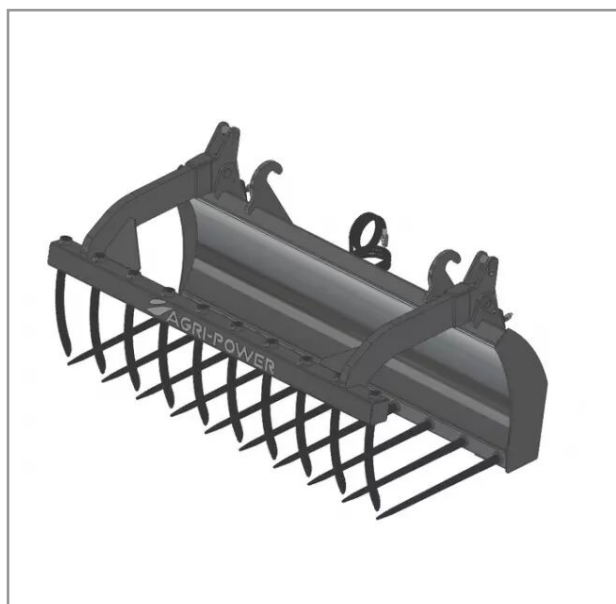

## Fourche a grappin ap-fg avec dents longueur 1900 jcb q-fit

Référence : P2H11113591

### Détails

La fourche à fumier crocodile est équipée de dents au fond du godet et sur la mâchoire du grappin pour une meilleure prise de la matière. (fumier, balle de fourrage ...)

Garantie : L'article est garanti pendant 12 mois à dater de la livraison contre tout défaut de matière et de fabrication à l'exclusion de tout dommage ayant pour origine une cause étrangère aux produits, tels que défaut d'entretien, entretien défectueux, accident, usure normale, ou tout autre incident ne provenant pas de notre fait. Notre garantie se limite au remplacement pur et simple dans le meilleur délai possible de toute pièce ou partie à propos de laquelle il est établi un vice au sens ci-dessus sans ouvrir droit à dommages et intérêts. Le remplacement ne se fera qu'après examen des pièces en cause.

Nous vous remercions de votre compréhension et de votre coopération.

Caractéristiques	
Affectation	JCB Q-FIT
Modèle	APFG-CT1900
Type	Chariot télescopique
Types de produits	FOURCHES À GRAPPIN POUR CHARIOTS TÉLESCOPIQUES
Quantité dans conditionnement de vente	1