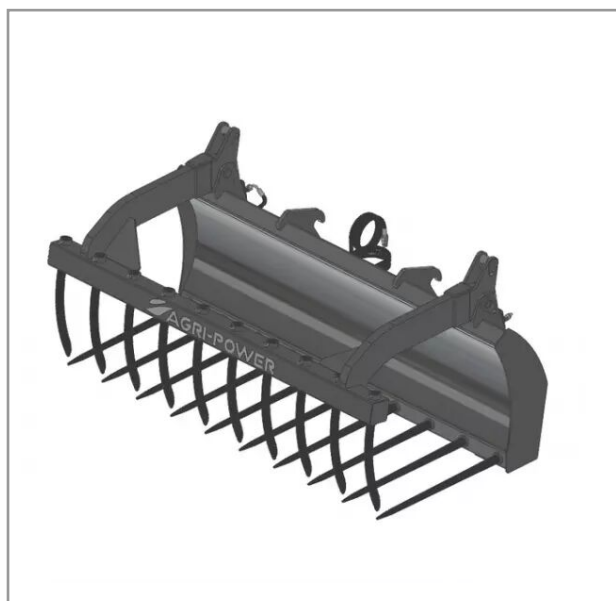

Fourche a grappin ap-fg avec dents longueur 1900 schäffer 2020-4260

Référence : P2H11113602

Détails

La fourche à fumier crocodile est équipée de dents au fond du godet et sur la mâchoire du grappin pour une meilleure prise de la matière. (fumier, balle de fourrage ...)

Nous vous remercions de votre compréhension et de votre coopération.

Caractéristiques	
Affectation	SCHÄFFER 2020-4260
Modèle	APFG-CT1900
Type	Chariot télescopique
Types de produits	FOURCHES À GRAPPIN POUR CHARIOTS TÉLESCOPIQUES
Quantité dans conditionnement de vente	1