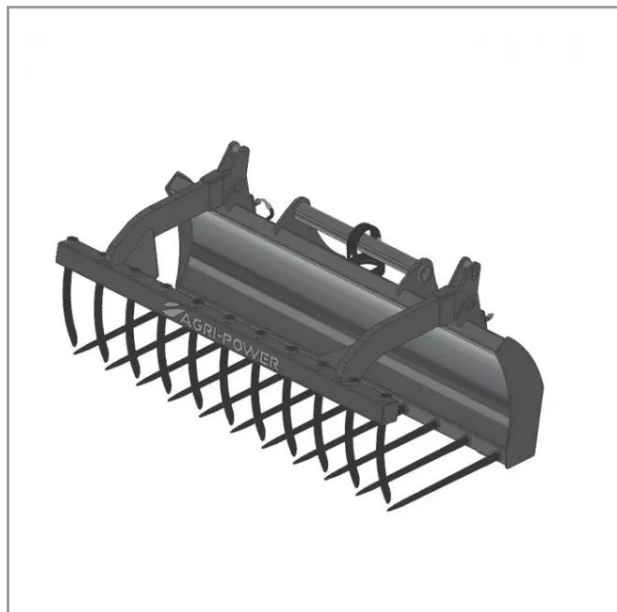

Fourche a grappin ap-fg avec dents longueur 2100 bobcat

Référence : P2H11113609

Détails

La fourche à fumier crocodile est équipée de dents au fond du godet et sur la mâchoire du grappin pour une meilleure prise de la matière. (fumier, balle de fourrage ...)

Nous vous remercions de votre compréhension et de votre coopération.

Caractéristiques	
Affectation	BOBCAT MASSEY FERGUSON
Modèle	APFG-CT2100
Type	Chariot télescopique
Types de produits	FOURCHES À GRAPPIN POUR CHARIOTS TÉLESCOPIQUES
Quantité dans conditionnement de vente	1