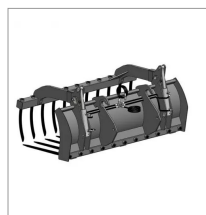

## Fourche a grappin ap-fg avec dents longueur 2100 new holland

Référence : P2H11113626

### Détails

La fourche à fumier crocodile est équipée de dents au fond du godet et sur la mâchoire du grappin pour une meilleure prise de la matière. (fumier, balle de fourrage ...)

Garantie : L'article est garanti pendant 12 mois à dater de la livraison contre tout défaut de matière et de fabrication à l'exclusion de tout dommage ayant pour origine une cause étrangère aux produits, tels que défaut d'entretien, entretien défectueux, accident, usure normale, ou tout autre incident ne provenant pas de notre fait. Notre garantie se limite au remplacement pur et simple dans le meilleur délai possible de toute pièce ou partie à propos de laquelle il est établi un vice au sens ci-dessus sans ouvrir droit à dommages et intérêts. Le remplacement ne se fera qu'après examen des pièces en cause.

Nous vous remercions de votre compréhension et de votre coopération.

Caractéristiques	
Affectation	CASE   NEW HOLLAND
Modèle	APFG-CT2100
Type	Chariot télescopique
Types de produits	FOURCHES À GRAPPIN POUR CHARIOTS TÉLESCOPIQUES
Quantité dans conditionnement de vente	1