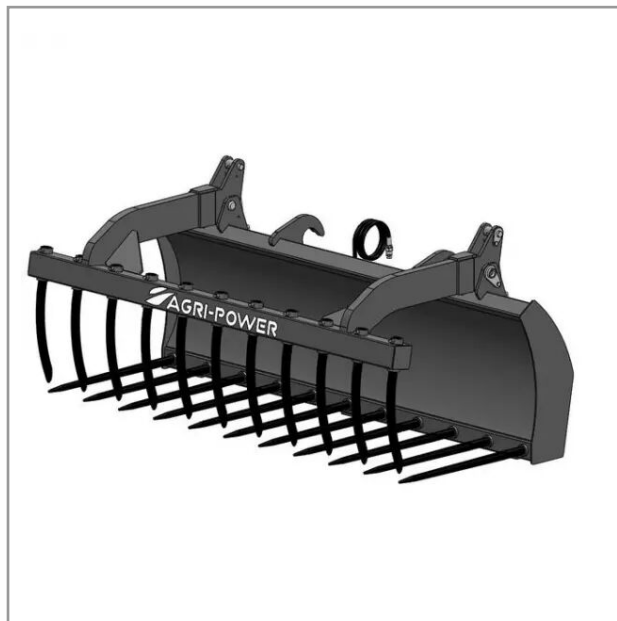

## Fourche a grappin ap-fg avec dents longueur 2100 new holland

Référence : P2H11113626

### Détails

La fourche à fumier crocodile est équipée de dents au fond du godet et sur la mâchoire du grappin pour une meilleure prise de la matière. (fumier, balle de fourrage ...)

Garantie : L'article est garanti pendant 12 mois à dater de la livraison contre tout défaut de matière et de fabrication à l'exclusion de tout dommage ayant pour origine une cause étrangère aux produits, tels que défaut d'entretien, entretien défectueux, accident, usure normale, ou tout autre incident ne provenant pas de notre fait. Notre garantie se limite au remplacement pur et simple dans le meilleur délai possible de toute pièce ou partie à propos de laquelle il est établi un vice au sens ci-dessus sans ouvrir droit à dommages et intérêts. Le remplacement ne se fera qu'après examen des pièces en cause.

Nous vous remercions de votre compréhension et de votre coopération.

Caractéristiques	
Affectation	CASE   NEW HOLLAND
Modèle	APFG-CT2100
Type	Chariot télescopique
Types de produits	FOURCHES À GRAPPIN POUR CHARIOTS TÉLESCOPIQUES
Quantité dans conditionnement de vente	1