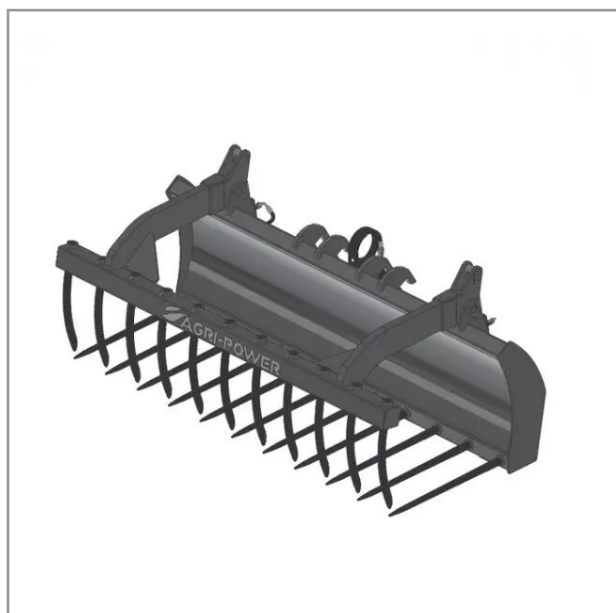

Fourche a grappin ap-fg avec dents longueur 2100 schäffer 2026

Référence : P2H11113629

Détails

La fourche à fumier crocodile est équipée de dents au fond du godet et sur la mâchoire du grappin pour une meilleure prise de la matière. (fumier, balle de fourrage ...)

Nous vous remercions de votre compréhension et de votre coopération.

Caractéristiques	
Affectation	SCHÄFFER 2026
Modèle	APFG-CT2100
Type	Chariot télescopique
Types de produits	FOURCHES À GRAPPIN POUR CHARIOTS TÉLESCOPIQUES
Quantité dans conditionnement de vente	1